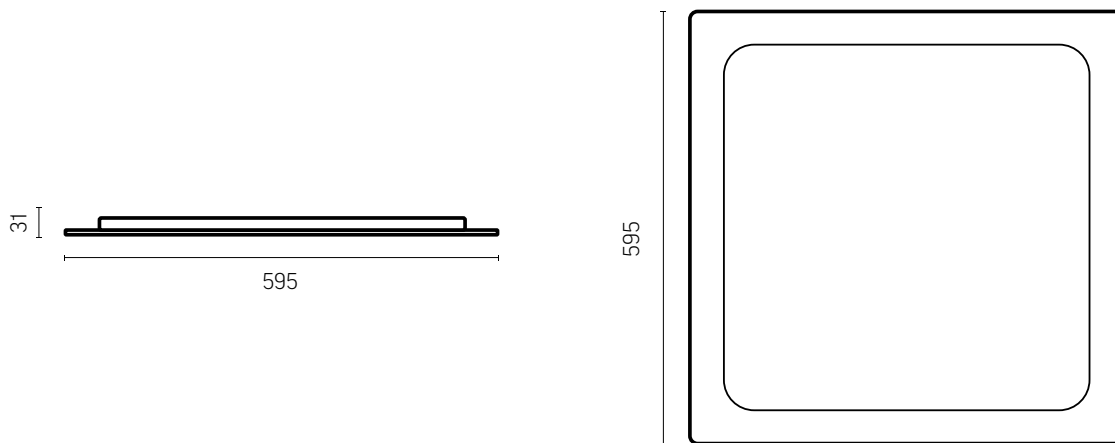

НОВИНКА

Панель Basic

РАСШИРЕНИЕ ЛИНЕЙКИ BASIC

- ▶ Минимальная толщина для светильника с задней засветкой;
- ▶ Равномерная засветка за счет использования комплекта из линз и рассеивателя;
- ▶ Самое экономичное решение для панелей;
- ▶ Драйвер в комплекте.

Ассортиментная матрица решений

Артикул	Монтаж	Габариты, мм	Световой поток, лм	Мощность, Вт	КЦТ, К	Цвет корпуса
LDB36511243	Встраиваемый	595x595x31	4100	40	4000К 	белый

Технические характеристики

Диапазон входного напряжения (АС)	176 - 264 В (50 Гц)
Класс защиты от поражения электрическим током	II
Коэффициент мощности	>0,95
Индекс цветопередачи Ra	>80
Коэффициент пульсации	≤5%
Степень защиты	IP40
Тип климатического исполнения	УХЛ4
Диапазон рабочих температур	+1...+40 °С
Гарантия	3 года
Срок службы светодиодов	50 000 часов